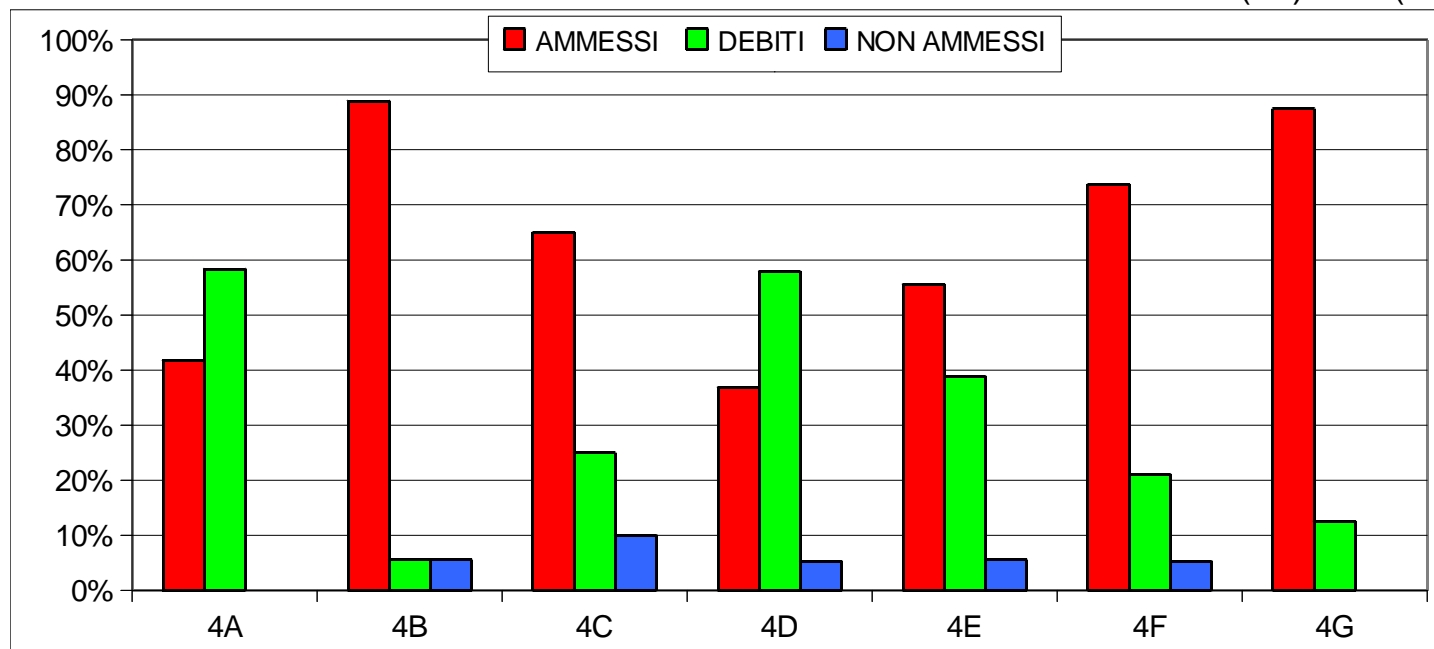

RISULTATI FINALI CLASSI QUARTE L.S CREMONA 2009/2010

CLASSE	AMMESSI	DEBITI	NON AMMESSI
4A	42%	58%	0%
4B	89%	6%	6%
4C	65%	25%	10%
4D	37%	58%	5%
4E	56%	39%	6%
4F	74%	21%	5%
4G	88%	13%	0%

MEDIA

5%

3%(09)-10%(08)