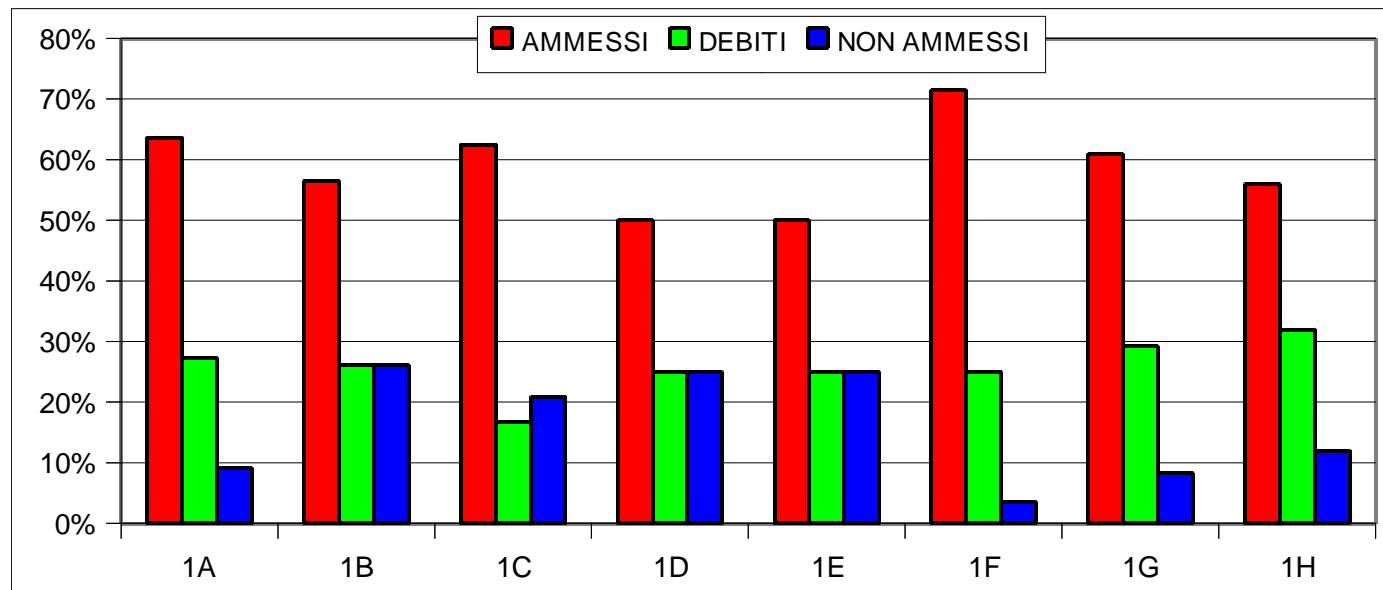

RISULTATI FINALI CLASSI PRIME CREMONA 2009/2010

CLASSE	AMMESSI	DEBITI	NON AMMESSI
1A	64%	27%	9%
1B	57%	26%	26%
1C	63%	17%	21%
1D	50%	25%	25%
1E	50%	25%	25%
1F	71%	25%	4%
1G	61%	29%	8%
1H	56%	32%	12%

MEDIA

16%

19%(09)-16%(08)

RISULTATI FINALI CLASSI SECONDE CREMONA 2009/2010

CLASSE	AMMESSI	DEBITI	NON AMMESSI	
2A	74%	21%	5%	X
2B	92%	8%	0%	x
2C	86%	14%	0%	x
2D	83%	13%	4%	X
2E	43%	52%	4%	x
2F	50%	40%	10%	x
2G	83%	17%	0%	X
MEDIA			4%	3%(09)-10%(08)