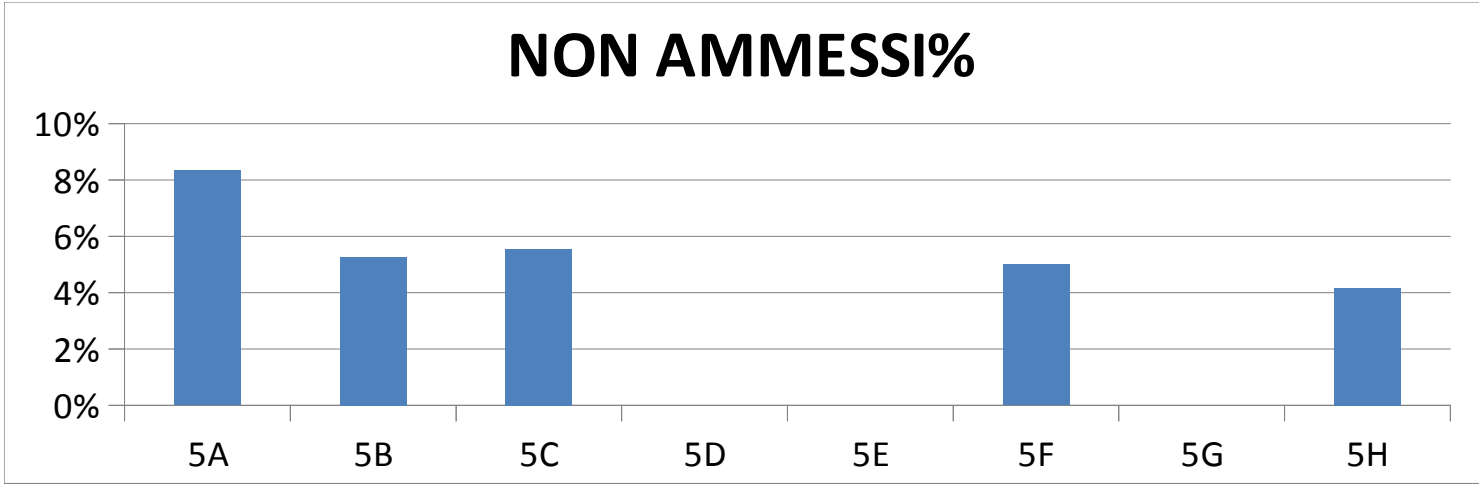

MEDIA

5%

1%(09)

CORSI ATTIVATI L.S.CREMONA A.S. 2009/2010

CORSI	PRIME	SECONDE	TERZE	QUARTE
INGLESE	1	1	1 con quarta	
MATEMATICA	2	2	3	2
LATINO	2	1	2	1
TOTALE				18

	PRIME	SECONDE	TERZE	QUARTE
ITALIANO	6	8	12	9
LATINO	25	17	18	15
STORIA	6		1	
GEOGRAFIA	5			
FILOSOFIA			2	6
INGLESE	17	12	7	5
II LINGUA (FRANCESE /SPAGNOLO/TEDESCO)				
MATEMATICA	17	20	30	23
FISICA			9	5
DIRITTO				
SCIENZE	6	4	9	5
DISEGNO/ARTE				